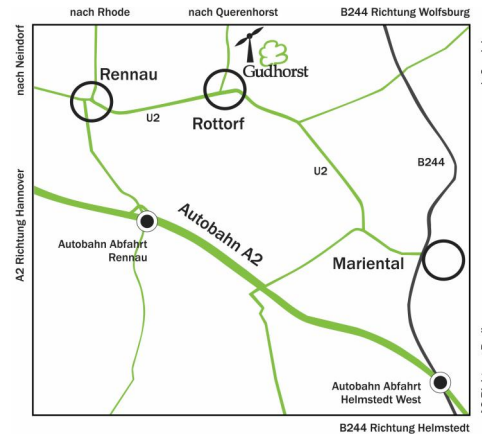

Teebaum	<i>Melaleuca alternifolia</i>	ab 5,20 €
Thymian		
deut. Thymian	<i>Thymus vulgaris</i>	2,50 €
Zitronenthymian grün	<i>Thymus citriodorus</i>	ab 2,45 €
- dto – weißbunt kriechender	<i>T. citriodorus</i> „Var.“	ab 2,45 €
Zitronenthymian	<i>T. herba-borona</i> v.	3,60 €
Orangenthymian	<i>T. fragantissimus</i>	3,60 €
Quendel	<i>Thymus serpyllum</i>	2,50 €
Triptamadam	<i>Sedum reflexum</i>	2,40 €

Verbenen		
Zitronenverb.	<i>Lippia citriodora</i>	ab 4,10 €
Eisenkraut	<i>Verbena officinalis</i>	2,50 €

Walderdbeere	<i>Fragaria vesca</i>	2,25 €
Weihrauch	<i>Plectranthus coleoides</i>	2,45 €
Weinraute	<i>Ruta graveolens</i>	2,50 €
Wermut	<i>Artemisia absinthium</i>	3,30 €
röm. Wermut	<i>Artemisia pontica</i>	4,50 €

Ysop		
versch. Farben	<i>Hyssopus officinalis</i>	ab 2,50 €

Zimbelkraut	<i>Cymbalaria muralis</i>	2,30 €

So sind wir zu finden:

Mit dem Zug bis Bahnhof Helmstedt. Von dort mit der Buslinie 394 bis Rottorf oder Linie 380 Richtung Wolfsburg bis Mariental-Ort; 4 Km bis Rottorf/Klei.

Mit dem Auto auf der A2 bis Abfahrt Helmstedt West oder Rennau. Weiter auf der U2 bis Rottorf. In Rottorf abbiegen in Richtung Querenhorst.

Gudhorst

Gudrun und Horst Leinweber GbR
Querenhorster Str. 1
38368 Rennau/Rottorf
Telefon: 05356 – 91 81 0
Fax: 05356 – 91 81 34
E-Mail: info@gudhorst.de
Internet: www.Gudhorst.de

Gudhorst

Kräuter und Duftpflanzen

- Preisliste -